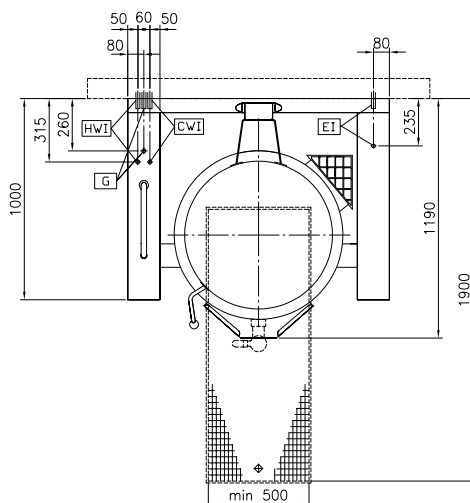

Zepředu

Boční

CWII = Napojení studené vody I HWI = Napojení teplé vody
 EI = Elektrické napojení
 G = Plynové připojení

Shora

Elektro

Napětí: 230 V/1N ph/50/60 Hz
Celkový příkon: 0.2 kW

Plyn

Plynový výkon: 26 kW

Instalace:

Typ instalace Pro instalaci na sokl, na nožičky. Umístění ke zdi.

Hlavní informace

Teplotní rozsah MIN: 50 °C
Teplotní rozsah MAX: 110 °C
Průměr vložky kotle: 710 mm
Výška vložky kotle: 465 mm
Vnější rozměry, Šířka: 1300 mm
Vnější rozměry, Hloubka: 1000 mm
Vnější rozměry, Výška: 700 mm
Netto váha: 270 kg
Uspořádání:
 586920 (PBOT15GDCS) Kulatý; Sklopné
 586945 (PBOT15GQCS) Round; Tilting; With splashback
Využitelný objem: 150 L
Sklopěcí mechanismus: Automatický
Dvouplášťové víko: ✓
Typ ohřevu: Nepřímý
Ochrana pro vodě: IPX6