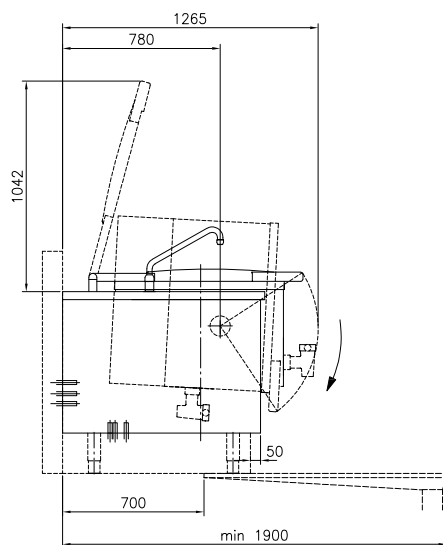

Boční

CWII = Napojení studené vody I   HWI = Napojení teplé vody
EI = Elektrické napojení
G = Plynové připojení