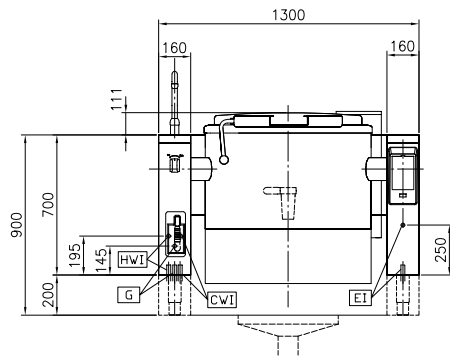

Boční

Zepředu